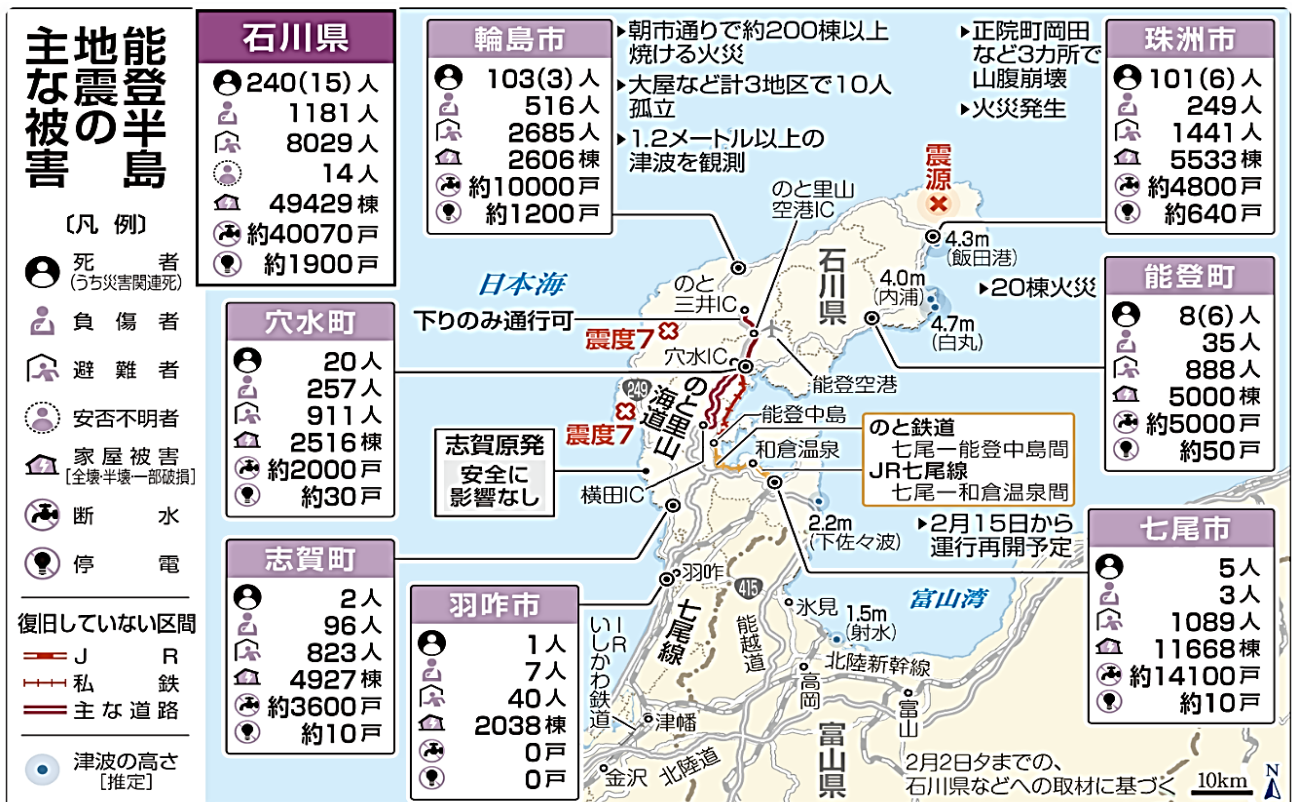

能登半島地震被災地への 支援カンパ(募金)にご協力をお願いします

連日の教育活動のご奮闘に敬意を表します。

元日に起こった能登半島地方を震源とするマグニチュード 7.6 の地震の被害は深刻であり、復興までにはまだまだ時間がかかる状況です。

現地では救援物資輸送の困難、倒壊家屋も多く、冬の寒さのなか、被災者のみなさんの生活を支えることが急務となっています。

尼教組では、全教からの呼びかけに応じて支援カンパ(募金)にとりこんでいます。

カンパ(募金)は、尼教組から兵庫教組へ、そして全教に集約され、学校や子どもたちへの救援に活用されるよう、全教から被災地の各自治体や教育委員会などに送金されます。能登半島被災者への支援カンパ(募金)のご協力をよろしくお願いします。

*ウラ面のカンパ(募金)袋を作って、
分会の係にお渡しください。期日は、2月22日(木)です。

問い合わせ：尼教組書記局
TEL06-6481-1133(平日午後)

(中日新聞 2/4 時点)